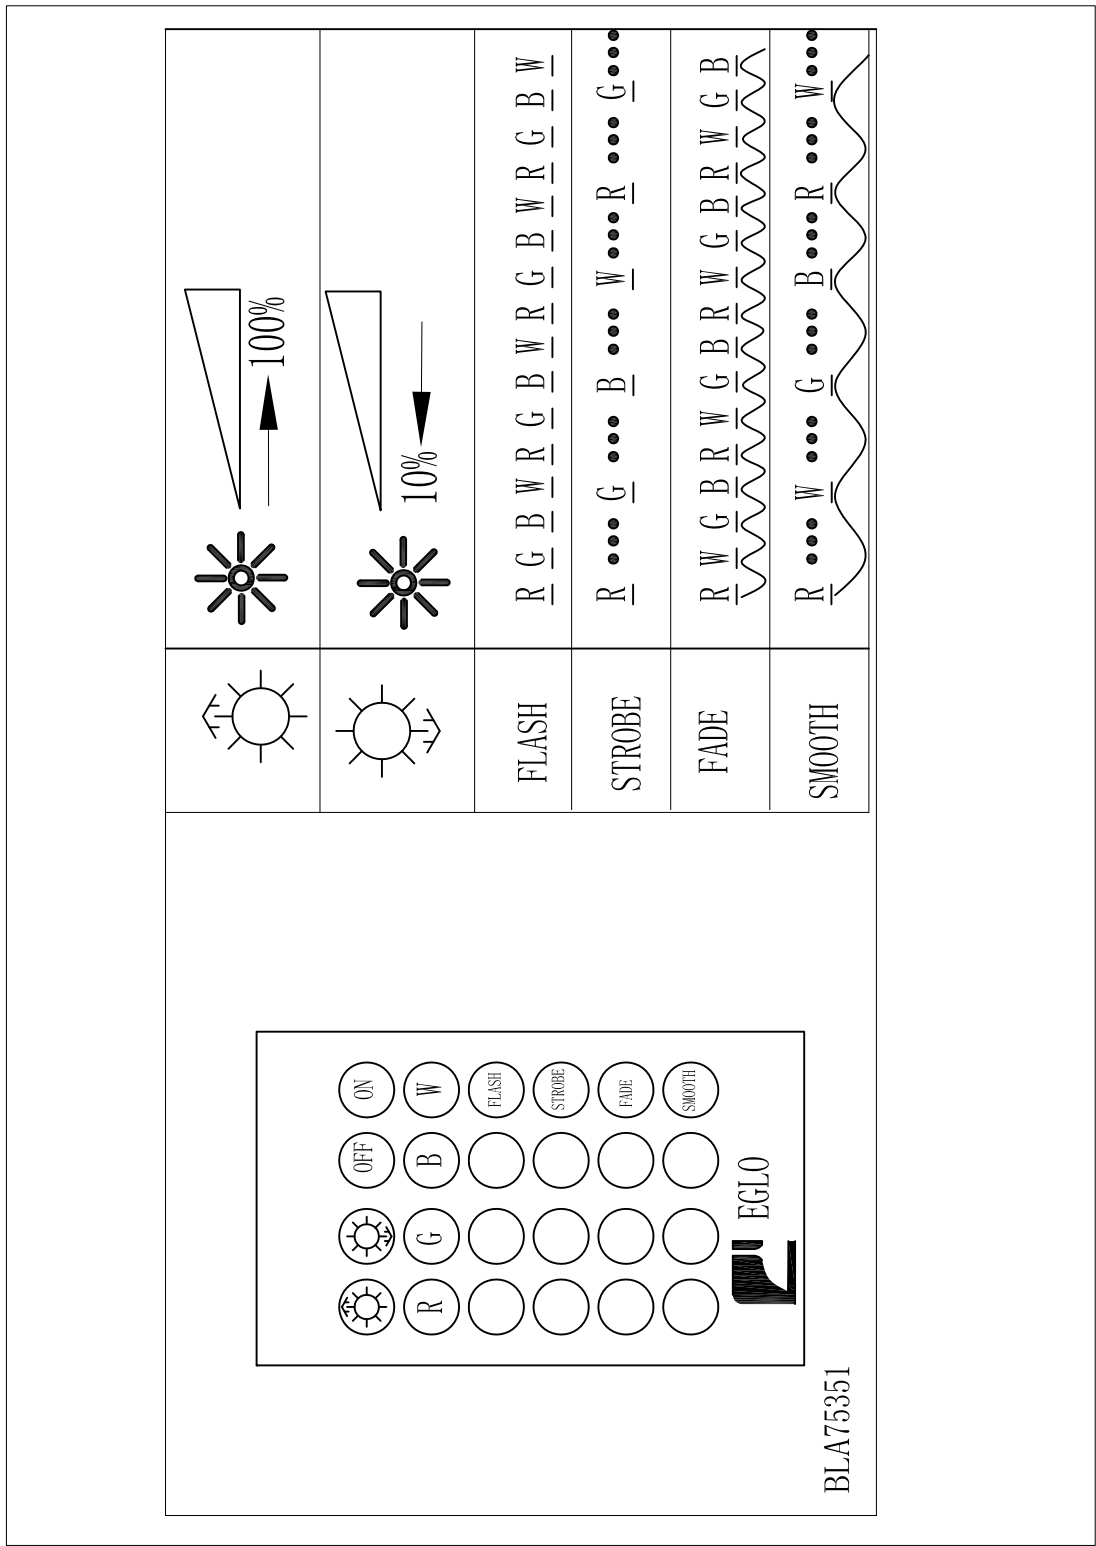

A5(正面)印制

 东莞东进照明有限公司		名称		埃纳E27中圆盆吸顶灯	
绘图	覃富隆			货号	75351
校对				通用	
检查		版次	V:1.0	货号	
批准		日期	20160713		
approved by EGLO					

A5(反面)印制

 东莞东进照明有限公司		名称		埃纳E27中圆盆吸顶灯	
绘图	覃富隆			货号	75351
校对				通用 货号	
检查		版次	V:1.0		
批准		日期	20160713		
approved by EGLO					